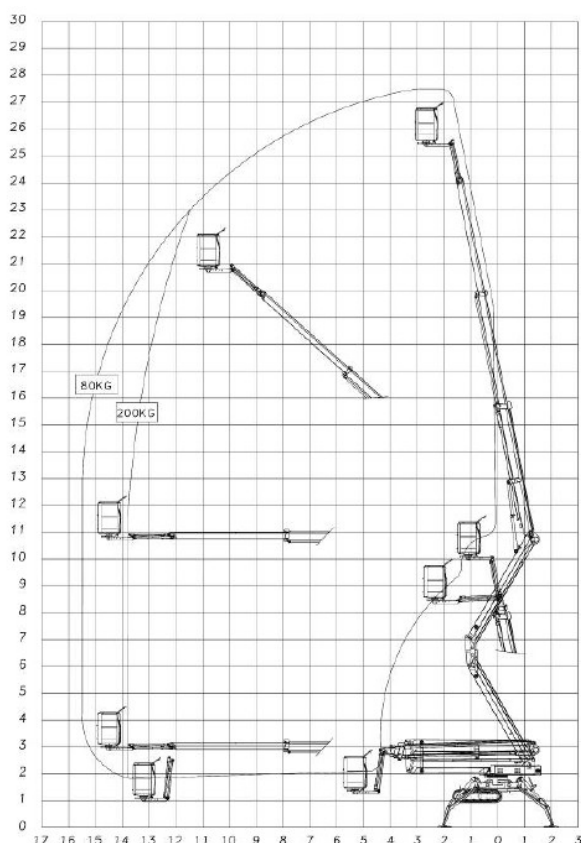

2750 RBDJ

www.ommelift.dk

Max. pracovní výška	27,50 m
Max. boční dosah	15,50 m
Max. nosnost koše	200 kg
Délka ramene koše	1,40 m
Rozměr koše	1,25 x 0,8 x 1,1 m
Otoč	+/- 400 st.
Pohony:	
Diesel	14 kW / 18,8 PS
Generátor	24 V / 22 A
Baterie	24 V / 200 Ah / 5h
Nabíječka	24 V / 30 A
Transportní délka	7,50 m
Transportní výška	2,34 m
Transportní šířka	1,50 m
Opce – zúžení podvozku	1,50 / 1,10 m
Pracovní šířka	4,25 / 3,45 m
Hmotnost stroje	4 995 kg
Stoupání:	
Na ploše napříč spádu do	25% (14,0 st.)
Stoupání do	35% (19,3 st.)
Postavení na ploše se spádem do	40% (21,8 st.)
Ve standardu:	
-	proporcionální řízení
-	zásuvka 230 V v koši
Opční položky:	
-	dálkové ovládání
-	světelné nešpinící pásy